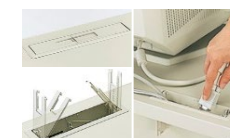

### ■ デスクトップへの配線を快適にサポート

**パネル配線**  
デスク内部を通し(有効35mm)、デスク上に配線を立ち上げられます。

**卓上配線**  
配線キャップは左右に配置。機器レイアウトにも柔軟に対応できます。また、配線キャップを回転させると、OAコネクターやアース付コンセントも楽に通る大型配線穴になります。

**配線キャップ取付例**  
配線キャップには、1箇所につき卓上コンセント(2口) 2個が取り付けられます。

### ■ 収納力も使いやすさもしっかりキープ

**センター引き出し**  
B4サイズの書類が縦に収納できます。(有効開口奥行128mm)

**袖引き出し**  
A4ファイルボックスを5個収納でき、奥の書類もスムーズに取り出せます。

**足元棚オプション**  
デスク下のスペースを活かし、A4ファイルを縦置きできます。