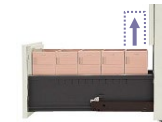

### ■ デスクトップへの配線を快適にサポート

**パネル配線**  
デスク内部を通し(有効35mm)、デスク上に配線を立ち上げられます。

**卓上配線**  
配線キャップは左右に配置。機器レイアウトにも柔軟に対応できます。また、配線キャップを回転させると、OAコネクターやアース付コンセントも楽に通る大型配線穴になります。

**配線キャップ取付例**  
配線キャップには、1箇所につき卓上コンセント(2口) 2個が取り付けられます。

### ■ 収納力も使いやすさもしっかりキープ

**センター引き出し**  
B4サイズの書類が縦に収納できます。(有効開口奥行128mm)

**袖引き出し**  
A4ファイルボックスを5個収納でき、奥の書類もスムーズに取り出せます。

**足元棚オプション**  
デスク下のスペースを活かし、A4ファイルを縦置きできます。