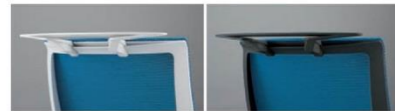

Option

Cloth Hanger
CRH-G2800 E1-E6