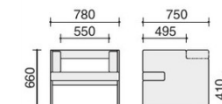

Specifications

CN-763A
3 Seater

CN-762A
2 Seater

CN-761A
Armchair

CN-763B
3 Seater Bench

CN-762B
2 Seater Bench

CN-761B
Single Bench

CN-760T2
Center Table

Dimensions

CN-763A

CN-762A

CN-761A

CN-763B

CN-762B

CN-761B

CN-760T2