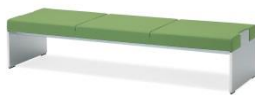

Specifications

CN-763A
3 Seater

CN-762A
2 Seater

CN-761A
Armchair

CN-763B
3 Seater Bench

CN-762B
2 Seater Bench

CN-761B
Single Bench

CN-760T2
Center Table

Dimensions

CN-763A

CN-762A

CN-761A

CN-763B

CN-762B

CN-761B

CN-760T2

Upholstery Fabric

Seat: Fabric

JK04

JK07

JKL3

JKB6

JKC4

Table: Top