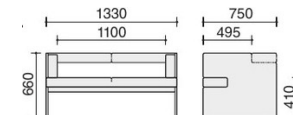

Specifications

CN-763A
3 Seater

CN-762A
2 Seater

CN-761A
Armchair

CN-763B
3 Seater Bench

CN-762B
2 Seater Bench

CN-761B
Single Bench

CN-760T2
Center Table

Dimensions

CN-763A

CN-762A

CN-761A

CN-763B

CN-762B

CN-761B

CN-760T2