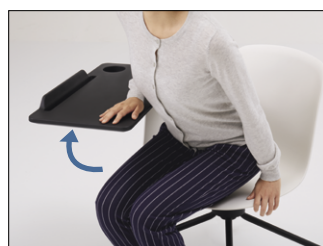

KOKUYO

All in One

オールインワン

2019 New

オフィス家具 & 文具

メモ台と収納が一体となった「オールインワン」チェアが、アクティブでフレキシブルなミーティングシーンを創出します。

タブレットスタンドとカップホルダーを備えた可動式メモ台です。A3用紙を横向きに平置きできる天板サイズです。
メモ台寸法: W600×D325

座とメモ台は回転でき、スムーズな立ち座りをサポートします。
ミーティングに持参したカバンなどを掛けられます。カバンフックの色は脚の色と同色になります。

テーブルレスミーティングが可能に。

大型天板を備えた「オールインワン」なら、会議用テーブルを必要とせず、ミーティングスペースの効率化が図れます。また、同心円状のレイアウトでは、メンバーが自然な姿勢で会話やTV会議ができ、少人数でのディスカッションに移行する際も、イスを動かすだけでスムーズに行えます。

Variation

背座樹脂タイプ

座クッションタイプ

張りぐるみタイプ

K02-B802W-PW X1

K02-B812W-BK LK X1