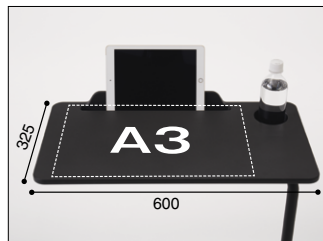

KOKUYO

All in One

オールインワン

2019 New

オフィス家具 & 文具

メモ台と収納が一体となった「オールインワン」チェアが、アクティブでフレキシブルなミーティングシーンを創出します。

タブレットスタンドとカップホルダーを備えた可動式メモ台です。A3用紙を横向きに平置きできる天板サイズです。
メモ台寸法: W600×D325

座とメモ台は回転でき、スムーズな立ち座りをサポートします。
ミーティングに持参したカバンなどを掛けられます。カバンフックの色は脚の色と同色になります。

テーブルレスミーティングが可能に。

大型天板を備えた「オールインワン」なら、会議用テーブルを必要とせず、ミーティングスペースの効率化が図れます。また、同心円状のレイアウトでは、メンバーが自然な姿勢で会話やTV会議ができ、少人数でのディスカッションに移行する際も、イスを動かすだけでスムーズに行えます。

Variation

背座樹脂タイプ

座クッションタイプ

張りぐるみタイプ

K02-B802W-PW X1

K02-B812W-BK LK X1