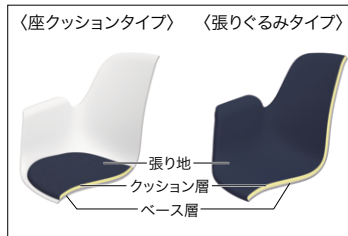

テーブルレスミーティングが可能に。

大型天板を備えた「オールインワン」なら、会議用テーブルを必要とせず、ミーティングスペースの効率化が図れます。また、同心円状のレイアウトでは、メンバーが自然な姿勢で会話やTV会議ができ、少人数でのディスカッションに移行する際も、イスを動かすだけでスムーズに行えます。

Variation

背座樹脂タイプ

座クッションタイプ

張りぐるみタイプ

K02-B802W-PW X1

K02-B812W-BK LK X1

K02-W822W-EB・5J X1

ホワイト塗装脚 (背座回転) K02-W802W-PW-BK X1 ¥81,800

K02-W812W-PWEB-PW5J-PWLK-PW0X 1 ¥92,400
BKEB-BK5J-BK LK-BK0X

K02-W822W-EB・5J X1 ¥109,000

ブラック塗装脚 (背座回転) K02-B802W-PW-BK X1 ¥81,800

K02-B812W-PWEB-PW5J-PWLK-PW0X 1 ¥92,400
BKEB-BK5J-BK LK-BK0X

K02-B822W-EB・5J X1 ¥109,000

表面の張り地とベース層の間に柔らかいクッション層を設けているので、長時間作業も快適に行うことができます。

Color Sample

品番内色記号

W

B

PW

BK